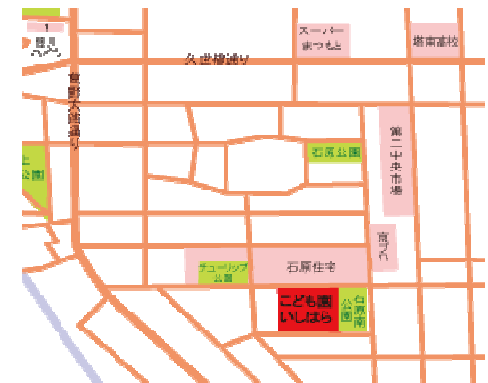

### つながりあそび

☆つながりあそびって?  
こども園 いしはらでは「つながりあそび・うた研究所」の先生方の歌や手あそびをもとに、みんなで、ふれあいあそび等を祭っています。  
地域のみなさんもお友だちやお母さんと一緒に遊びましょう。

### こあらくらぶ

季節や成長に合わせた造形あそびや楽しい行事を親子で楽しみましょう!  
給食の試食会等もありますよ。  
内容や日時などは、この「あ・そ・ぼ通信」ホームページでお知らせします。

### おたんじょうび おめでとう

毎月のお誕生会にお招きしています。  
お誕生会のお友達には、お誕生カードをプレゼントします。保育士による楽しい催しもありますよ。  
お誕生月でないお友達も大歓迎です。

今月は、15日(金)・10時からです。

\* 保育園周辺の道路は駐車禁止になっています。

# あ・そ・ぼ カレンダー

4月		5月		6月	
15日 (金)	お誕生会	13日(金)	子育てサロン	2日 (木)	つながりあそび ~2歳児~
26日 (火)	※こあらクラブ 「こいのぼり作り」	19日(木)	お誕生会		9日 (木)
			24日 (火)	※手づくり教室 牛乳パックで作る かわいい小物入れ	23日 (木)
			25日 (土)	※子育てリフレッシュ講座「ヨガ」	

※ 定員あり 申し込みが必要です。参加希望の方は園にご連絡ください。