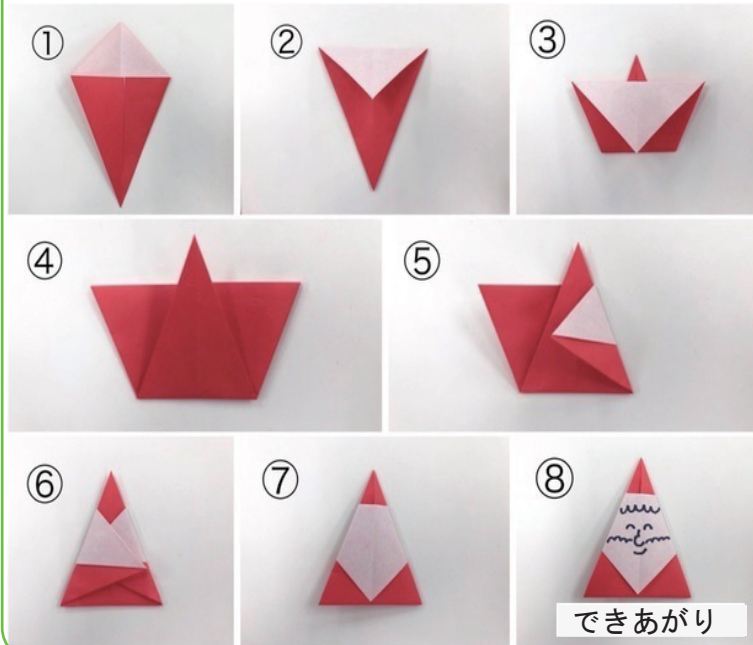

～あそぼう Day～  
クリスマス飾り作り

\*場所：子育て支援室  
\*日時：12月1日(金)  
10:30～11:30

12月は親子でクリスマス飾りを作ります。  
ゆったりと遊んだり お喋りも楽しみましょう。  
絵本や紙芝居の読み聞かせもしています。

かわいい素材を用意して、お待ちしております。

\*申込み：事前にお電話ください。  
(3組限定)

簡単!

サンタクロースの折り方

できあがり